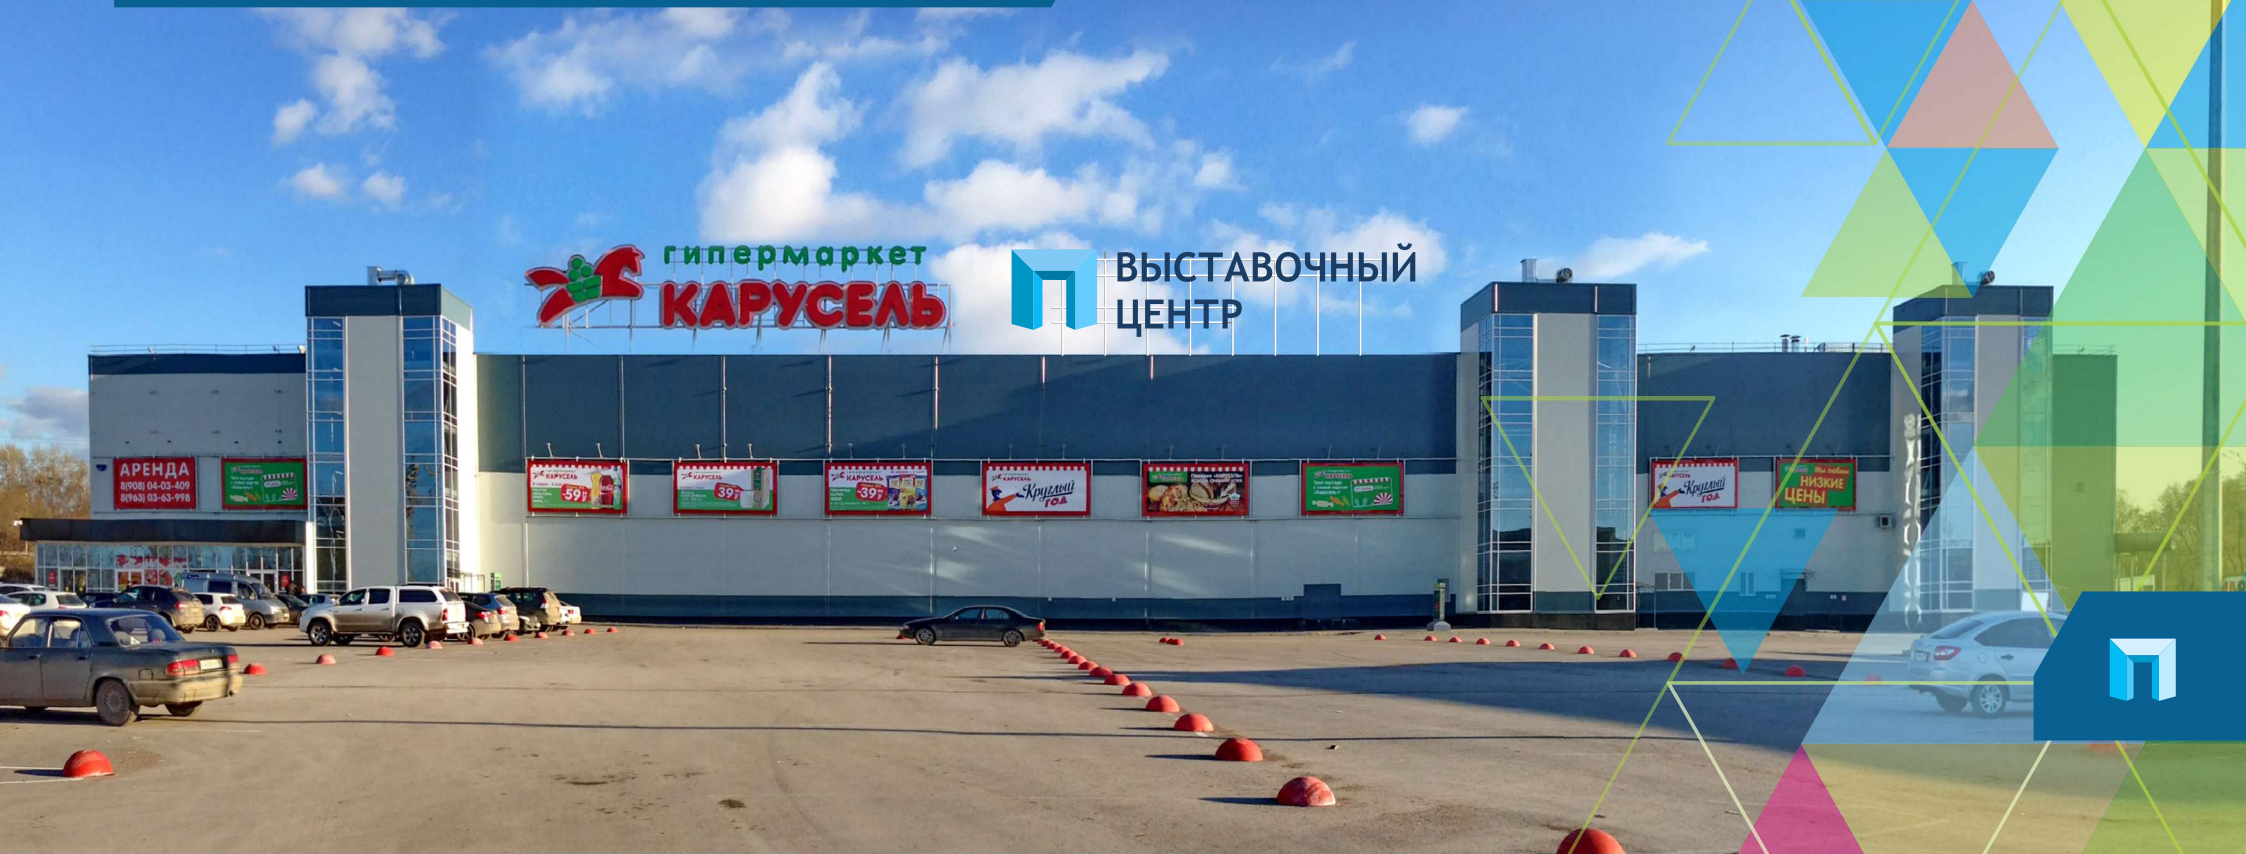

ПЕРМСКАЯ  
ЯРМАРКА

# Один из региональных лидеров выставочного бизнеса

- 25 лет опыта выставочной деятельности
- Около 600 выставок и форумов
- Более 35 000 компаний-участников
- Более 300 000 посетителей в год

Новое место проведения  
традиционных и новых выставок и  
форумов - торгово-выставочный  
комплекс «Карусель»

г. Пермь, Шоссе Космонавтов, 59

# Инфраструктура

Здание введено в эксплуатацию  
летом 2015 года

- Открытая площадка (улица) 20 000 кв. м
- Парковка более чем на 450 автомобилей
- Складские помещения
- Гипермаркет «Карусель»,  
1 этаж - продукты питания